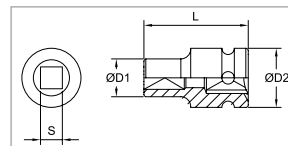

1" Square Socket

Product Code	S	D1	D2	L	L1	GR	Piece	Price
44519	19	44	54	58	25	600	1	$44,80
44521	21	44	54	58	25	600	1	$44,80
445019	19	44	54	90	65	860	1	$46,30
445021	21	44	54	90	68	1020	1	$46,30