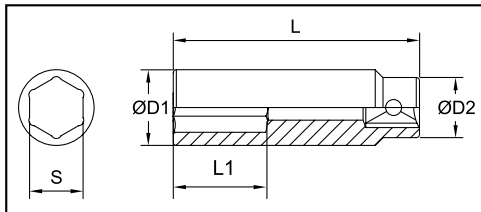

## 1/2 " Deep Socket 4 Pc. Set

1/2"

4  
Pieces

Product Code	Dimensions	Price
41301	17 mm - 17 mm 19 mm - 21 mm	\$39,00

**1/2" CR-MO**

**1/2 " Impact Socket Wrench (SHORT)**

Product Code	S	D1	D2	L	L1	GR	Piece	Price
NEW 42110	10	17	25	38	8	70	10	\$5,00
NEW 42111	11	18	25	38	8	70	10	\$5,00
NEW 42112	12	19	25	38	9	70	10	\$5,00
NEW 42113	13	20	25	38	10	70	10	\$5,00
NEW 42114	14	22	25	38	10	75	10	\$5,00
NEW 42115	15	23	30	38	11	75	10	\$5,00
NEW 42116	16	24	30	38	11	75	10	\$5,00
42117	17	26	26	38	15	90	10	\$5,50
42118	18	28	26	38	15	110	10	\$5,50
42119	19	28	28	38	15	104	10	\$5,50
NEW 42120	20	30	30	38	15	110	10	\$5,03
42121	21	30	30	38	15	117	10	\$5,80
42122	22	32	30	38	16	130	10	\$5,90
42123	23	34	30	38	15	141	10	\$6,20
42124	24	34	30	38	16	135	10	\$6,20
NEW 42126	26	38	30	42	18	150	10	\$7,50
42127	27	38	30	42	18	167	10	\$10,00
NEW 42128	28	38	30	42	18	175	10	\$10,00
NEW 42129	29	42	30	42	18	182	10	\$10,00
42130	30	42	30	42	18	192	10	\$10,60
42132	32	44	30	44	19	213	10	\$11,50