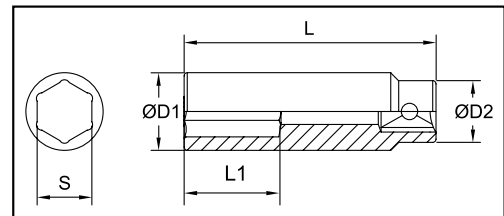

1/2 " Impact Socket Wrench (LONG)

Product Code	S	D1	D2	L	L1	GR	Piece	Price
42210	10	17,5	24	78	21	148	10	$9,40
42211	11	18,5	24	78	21	150	10	$9,40
42212	12	19,5	24	78	26	154	10	$9,40
42213	13	20,5	24	78	33	151	10	$9,40
42214	14	22	24	78	33	150	10	$9,40
42215	15	24	24	78	34	164	10	$9,40
42216	16	24	24	78	33	157	10	$9,40
42217	17	26	26	78	33	190	10	$9,40
42218	18	28	26	78	35	225	10	$9,40
42219	19	28	28	78	34	214	10	$9,40
NEW 42220	20	30	30	78	34	243	10	$8,70
42221	21	30	30	78	34	243	10	$10,10
42222	22	32	30	78	33	278	10	$10,70
42223	23	34	30	78	34	313	10	$11,50
42224	24	34	30	78	30	296	10	$12,00
NEW 42226	26	38	30	78	30	320	10	$13,50
42227	27	38	30	78	30	353	10	$14,60
NEW 42228	28	38	30	78	30	400	10	$15,00
NEW 42229	29	42	30	78	33	420	10	$15,00
42230	30	42	30	78	33	434	10	$16,00
42232	32	44	30	78	30	457	10	$17,50